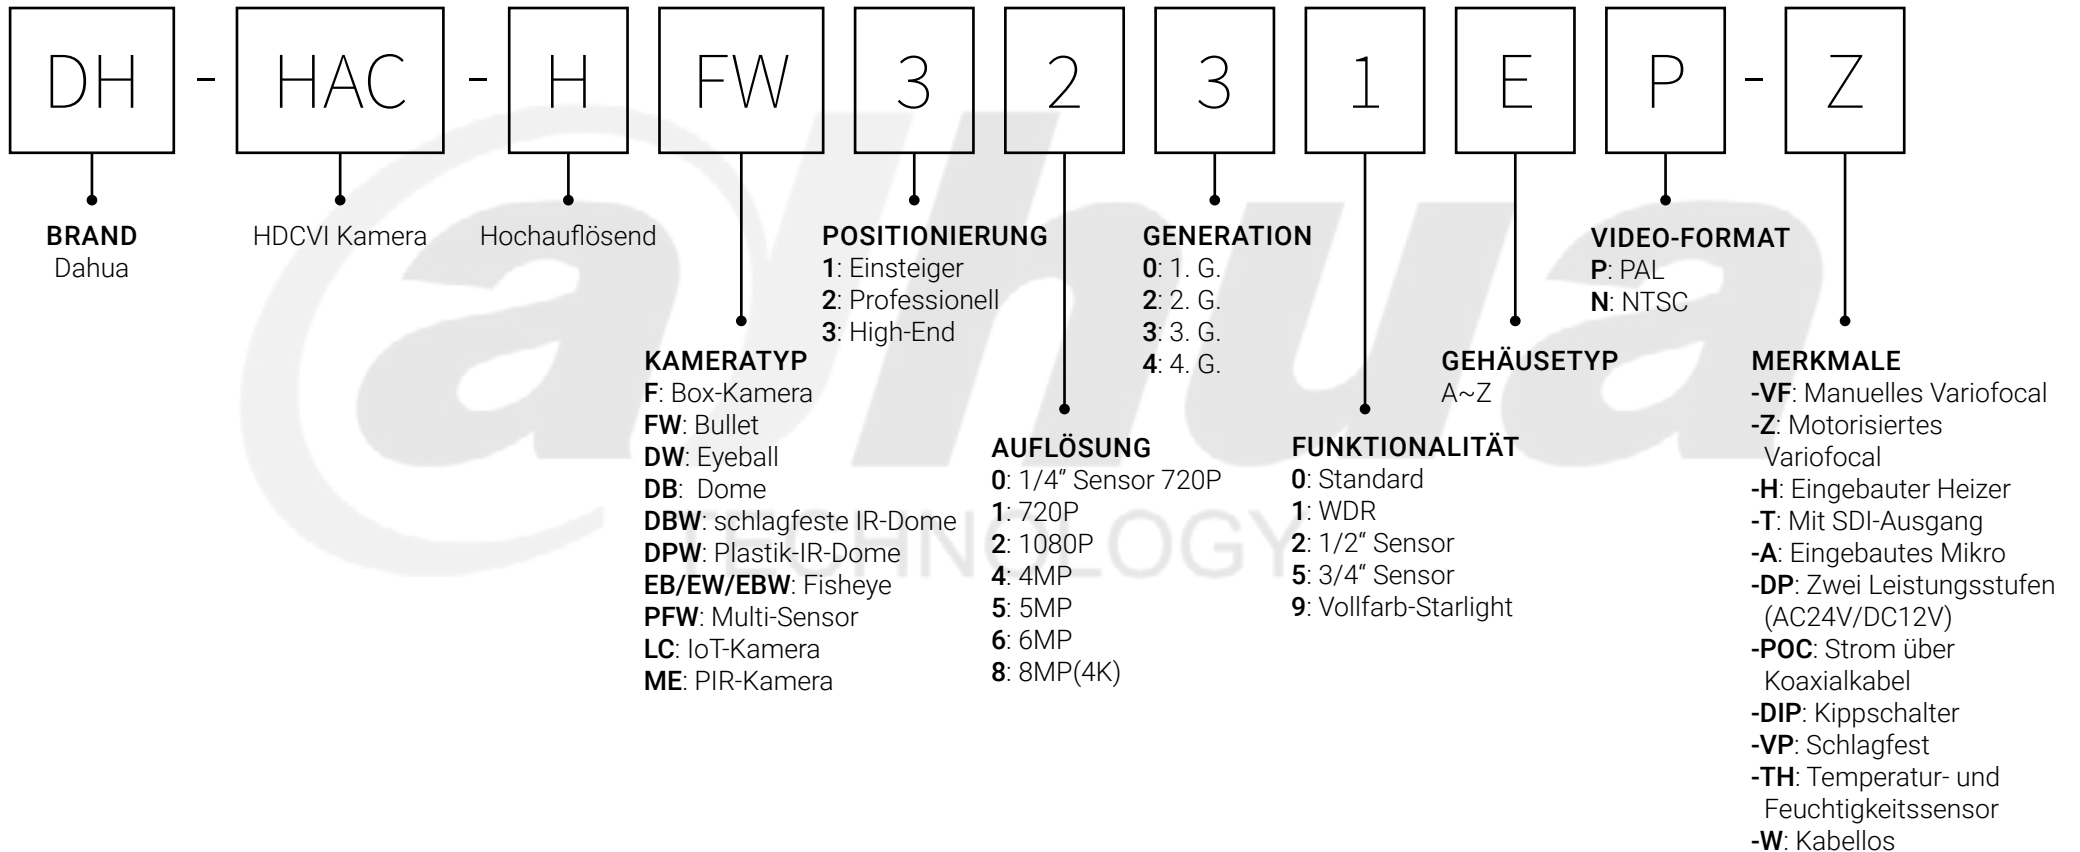

LEITFADEN PRODUKTBEZEICHNUNGEN DAHUA

HDCVI-KAMERA / XVR / NETZWERK-KAMERA / NVR / SPEED-DOME-KAMERA

HDCVI-KAMERA

XVR

NETZWERK-KAMERA

NVR

SPEED-DOME-KAMERA