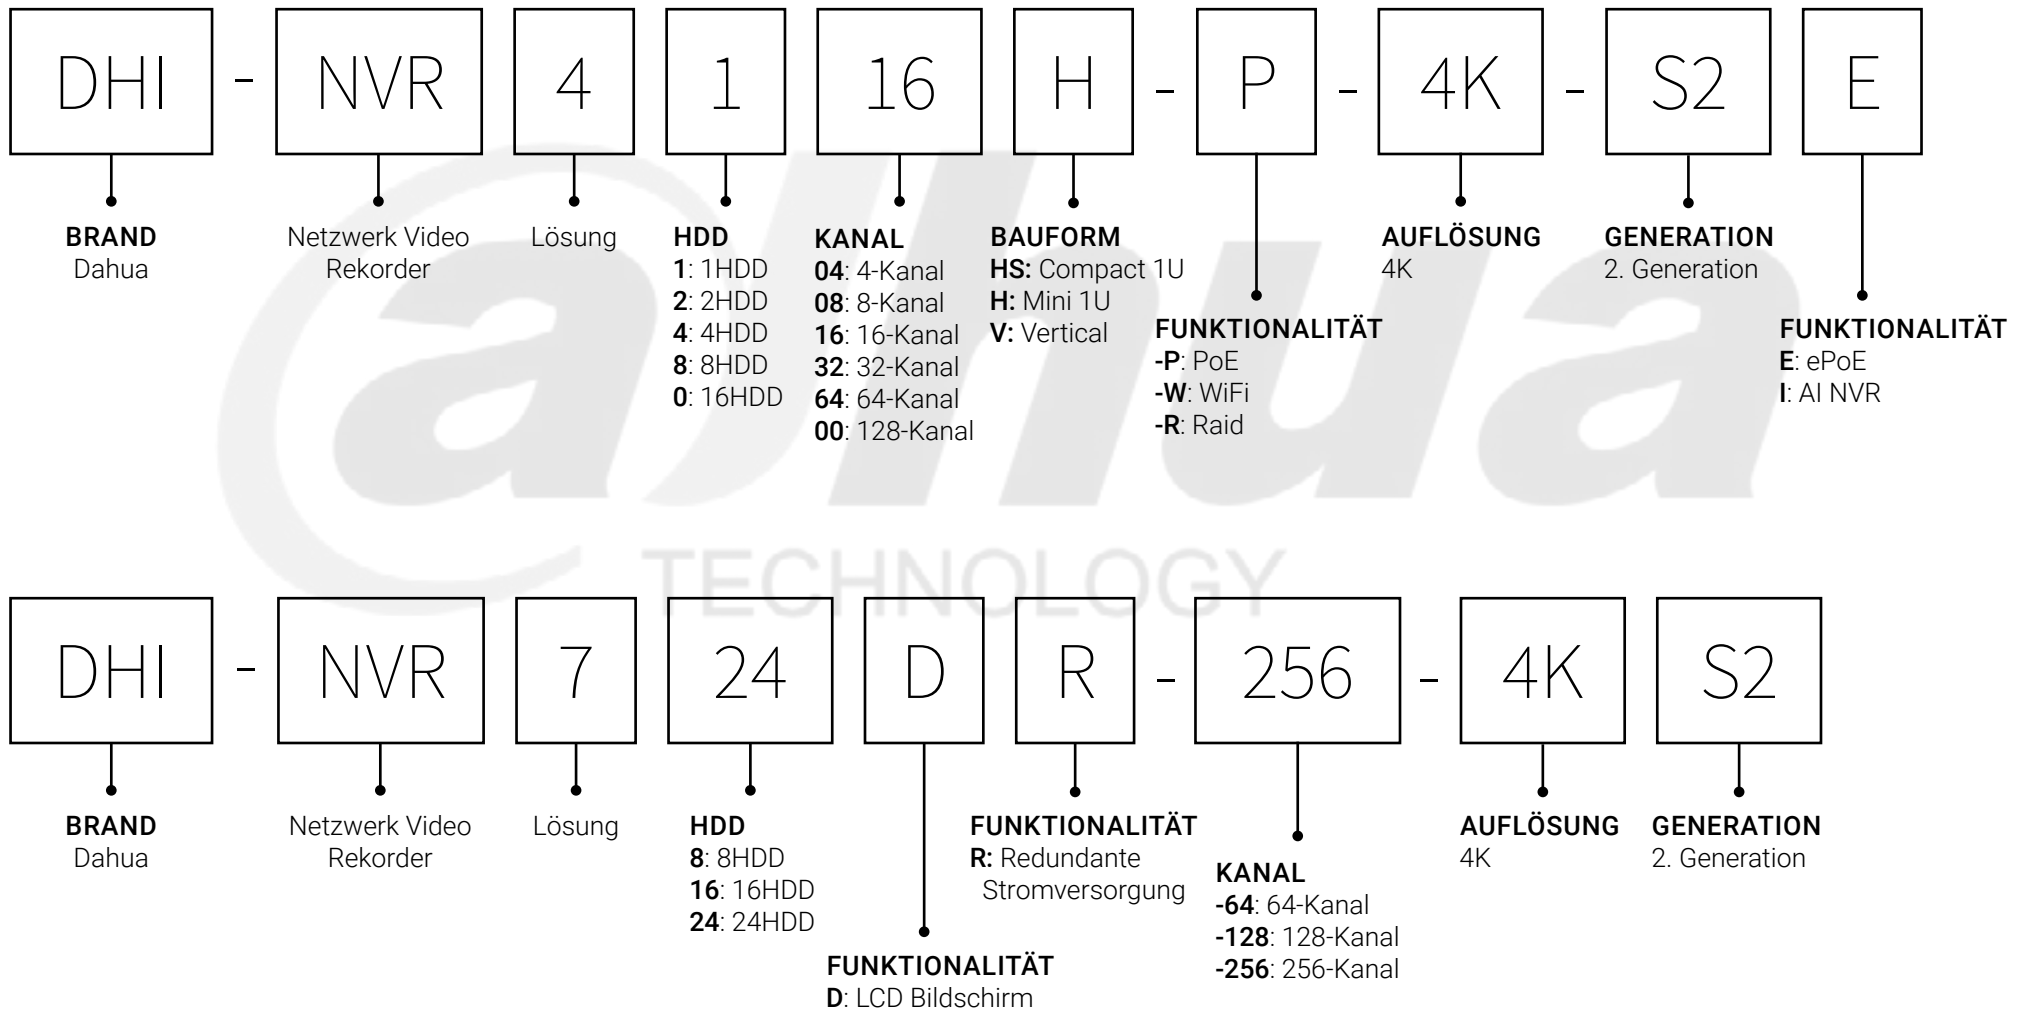

LEITFADEN PRODUKTBEZEICHNUNGEN DAHUA

HDCVI-KAMERA / XVR / NETZWERK-KAMERA / NVR / SPEED-DOME-KAMERA

HDCVI-KAMERA

XVR

NETZWERK-KAMERA

NVR

SPEED-DOME-KAMERA