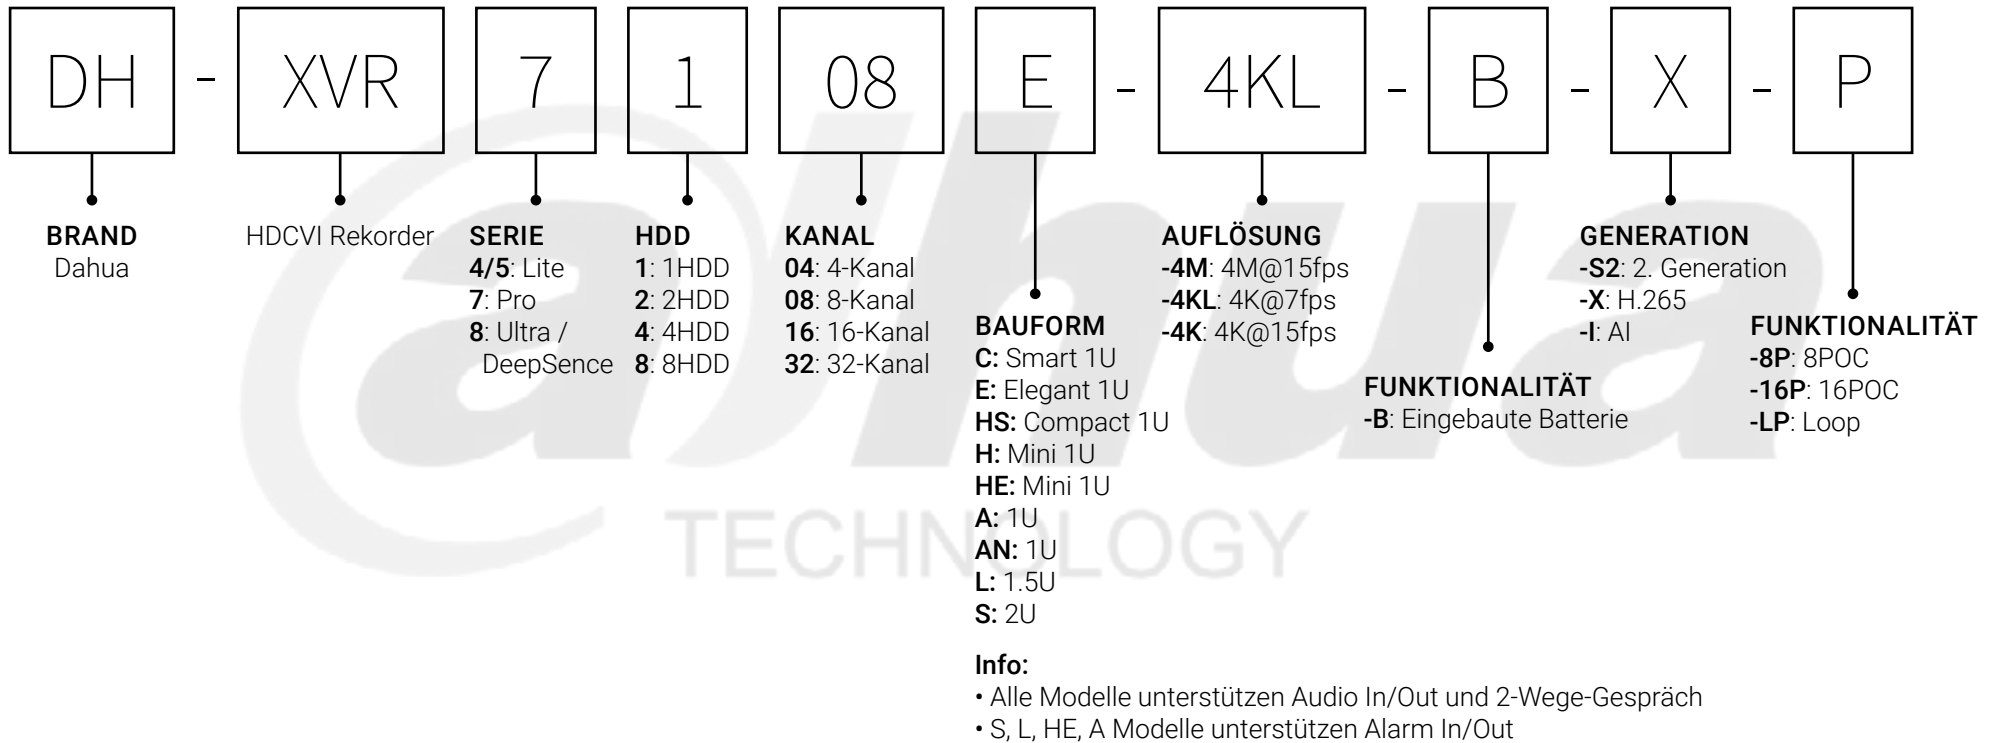

LEITFADEN PRODUKTBEZEICHNUNGEN DAHUA

HDCVI-KAMERA / XVR / NETZWERK-KAMERA / NVR / SPEED-DOME-KAMERA

HDCVI-KAMERA

XVR

NETZWERK-KAMERA

NVR

SPEED-DOME-KAMERA