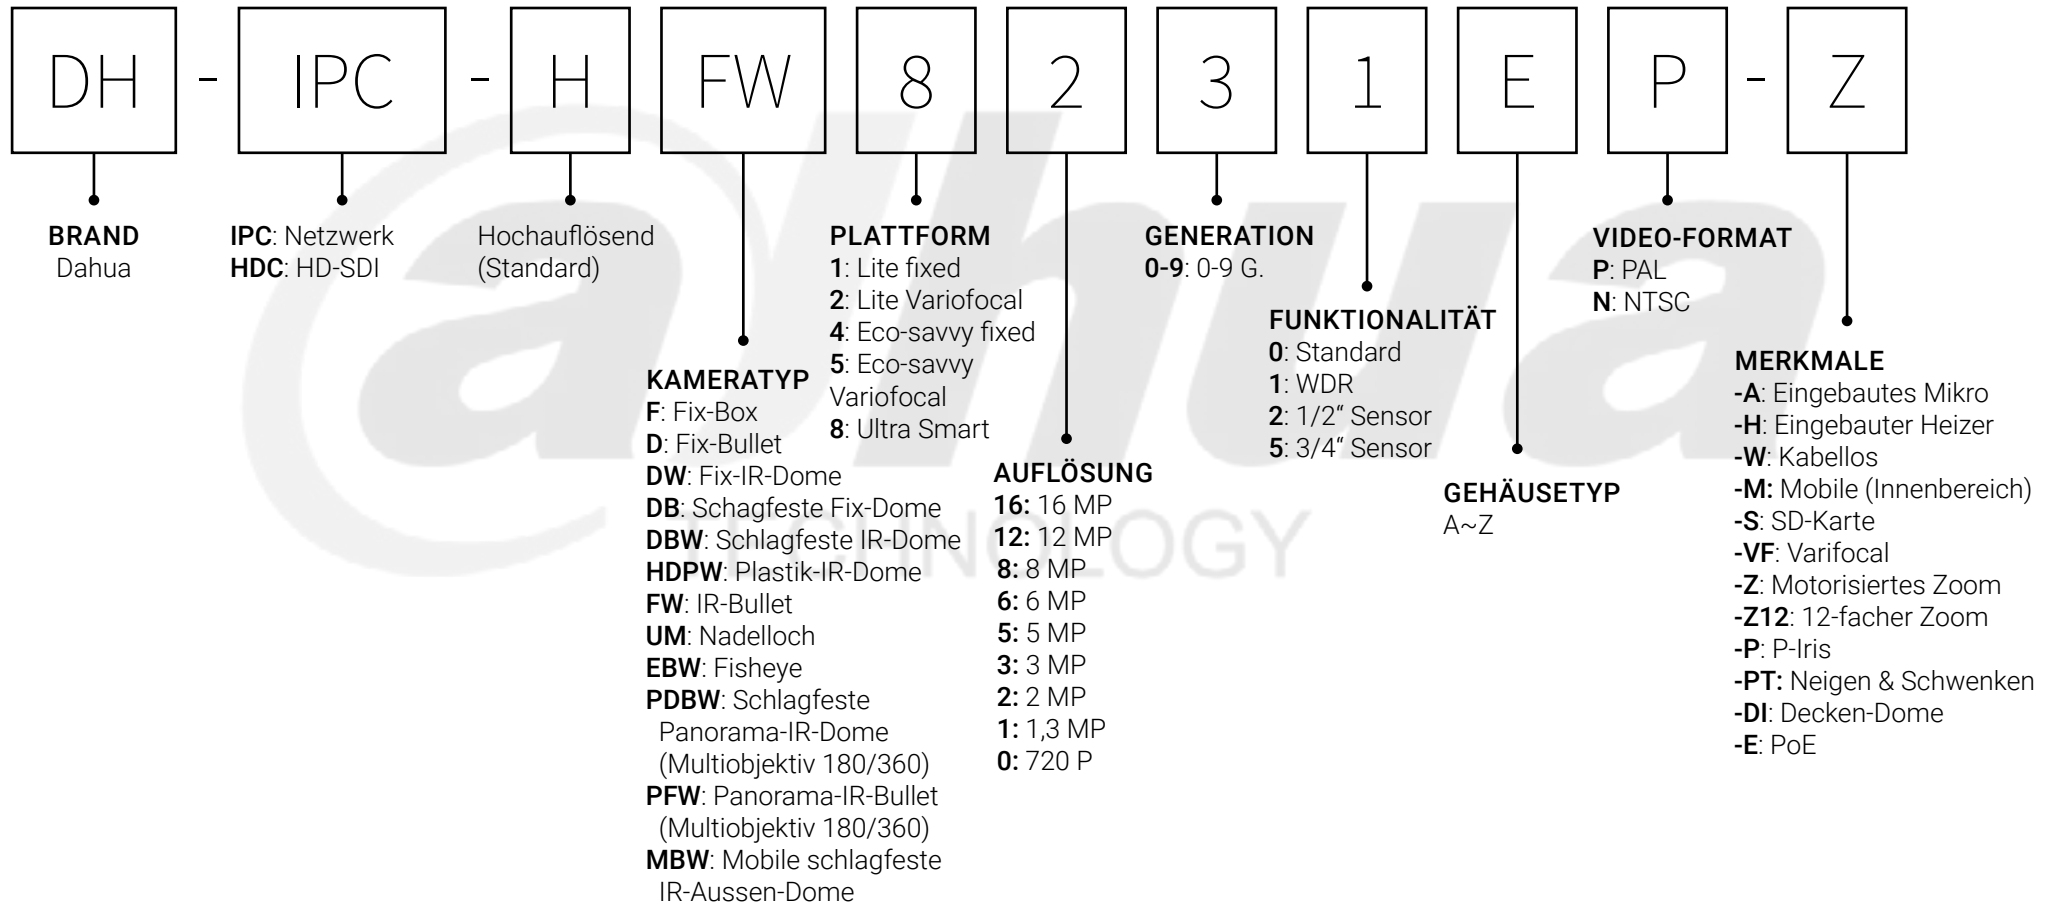

LEITFADEN PRODUKTBEZEICHNUNGEN DAHUA

HDCVI-KAMERA / XVR / NETZWERK-KAMERA / NVR / SPEED-DOME-KAMERA

HDCVI-KAMERA

XVR

NETZWERK-KAMERA

NVR

SPEED-DOME-KAMERA